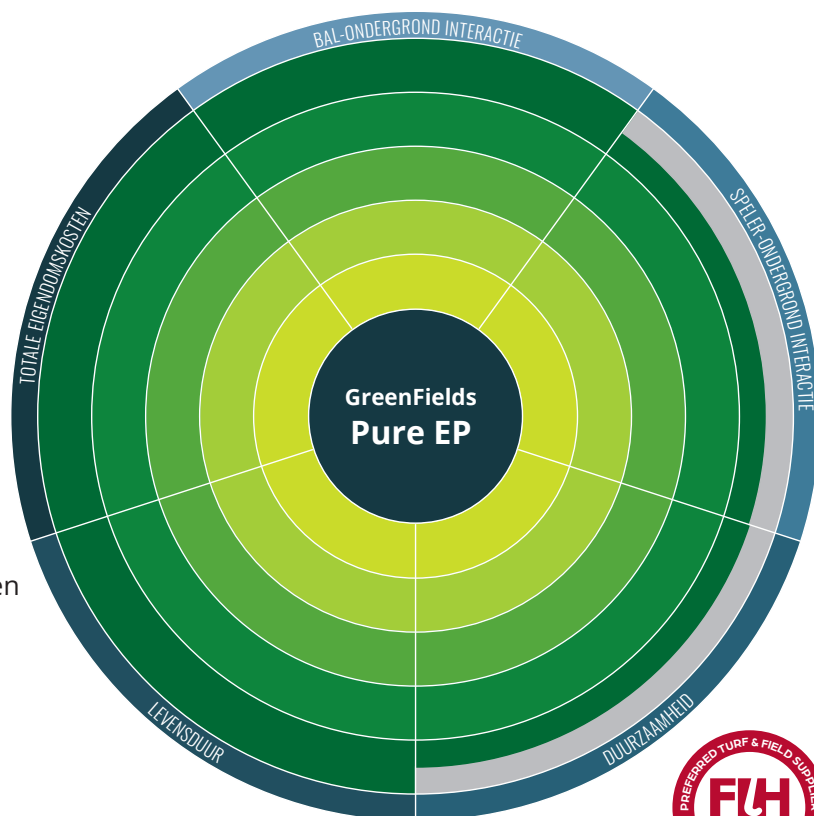

GreenFields Pure EP is het ultieme kunstgrasveld voor spelers die optimale oppervlaktesnelheid, balrolsnelheid en balcontrole wensen. Het geavanceerde EP-oppervlak gemaakt van nieuwe garencombinaties, staat garant voor langdurige en consistente prestaties.

BAL-ONDERGROND INTERACTIE

Omvat de relatieve prestaties voor verticale en schuine balstuit, balrol en schokabsorptie.

SPELER-ONDERGROND INTERACTIE

Geeft de relatieve score weer op optimale grip, huidcomfort, hardheid en impact van de ondergrond.

DUURZAAMHEID

Omvat de duurzaamheid van infill, potentiële infill-migratie, materiële footprint en recycleerbaarheid.

LEVENSDUUR

Geeft de relatieve levensduur van het tapijt weer in termen van vezelslijtage en sterkte, kleurechtheid en garenbinding.

TOTALE EIGENDOMSKOSTEN

Geeft de relatieve kosten weer van het tapijt, de systeemcomponenten, het onderhoud en het einde van de levensduur.

ONDERDEEL VAN DE GREENFIELDS PURE PRODUCT RANGE.

www.greenfields.eu
E: info@greenfields.eu
T: +31 (0)548 633 333